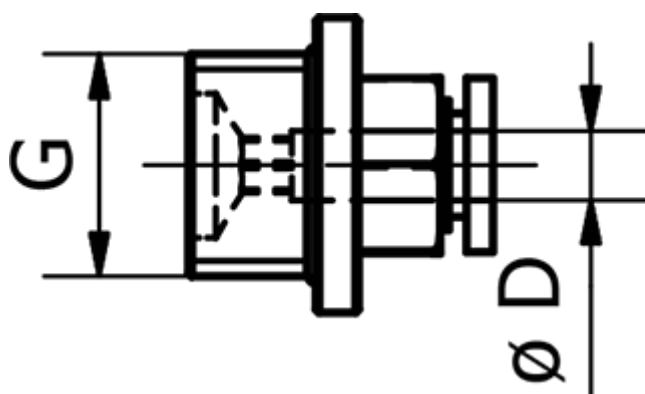

Varenummer: 58EPC802  
Beskrivelse: Fitting EPC802 Lige  
Udvendig gevind, 1/4" slangediameter 8

## Mål

D = 8  
Gevind = 1/4"